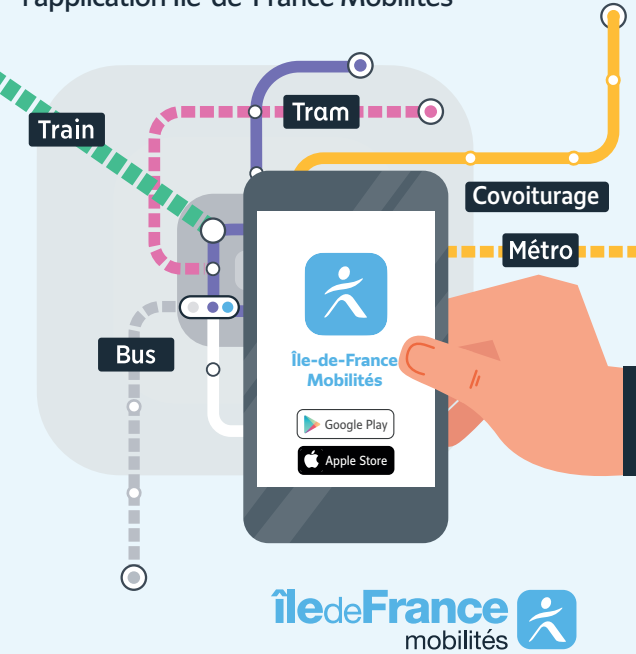

Itinéraires, horaires, rechargement de votre passe Navigo et info trafic :

déplacez vous en toute simplicité avec l'application Île-de-France Mobilités

Île-de-France mobilités

Île-de-France mobilités

Vos transports changent !

Offre de transport adaptée au rythme de vie des Franciliens (des bus plus souvent et plus tard)

Matériel roulant plus confortable (nouveaux trains, bus « zéro émission », ...)

Nouvelles mobilités en complément du réseau classique (covoiturage, Parcs Relais, parkings vélos, Véligo Location, ...)

Services numériques du quotidien (navigateur multimodal régional, information en temps réel, ...)

B BEYNES → NEAUPHLE-LE-CHÂTEAU

		Du lundi au vendredi															
		Me	Me	Me	Me	Me	Me	Me	LMJV	LMJV	V	LMJ	LMJV	LMJ	V	LMJV	LMJV
Renvois																	
BEYNES	Collège François Rabelais	11:10	11:10	12:10	12:10	12:10	12:10	12:10	15:35	15:35	15:35	16:30	16:30	16:30	16:30	16:30	16:30
	Renouveau	-	11:20	12:20	-	-	12:20	-	15:45	-	-	-	16:40	-	-	16:40	-
	Les Chênes	-	-	-	-	-	12:23	-	-	-	-	-	16:43	-	-	-	-
	Acacias	-	-	-	-	-	12:24	-	-	-	-	-	16:44	-	-	-	-
	Les Saules	-	-	-	-	-	12:25	-	-	-	-	-	16:45	-	-	-	-
	Marronniers	-	-	-	-	-	12:26	-	-	-	-	-	16:46	-	-	-	-
	Moque Panier	-	11:22	12:22	-	-	-	-	15:47	-	-	-	-	-	-	16:42	-
THIVERVAL	Calvaire	11:16	-	-	-	12:16	-	-	-	15:41	-	-	-	16:36	16:36	-	-
SAINT-GERMAIN-DE-LA-GRANGE	Villeroy	11:20	-	-	-	12:20	-	-	-	15:45	-	-	-	16:40	16:40	-	-
	Mairie	11:21	-	-	-	12:21	-	-	-	15:46	15:45	-	-	16:41	16:41	-	-
	Chatron	11:24	-	-	12:22	-	-	-	-	15:49	-	16:42	-	-	16:44	-	-
	La Bruyère	11:25	-	-	12:23	-	-	-	-	15:50	-	16:43	-	-	16:45	-	-
	Voltaire	11:26	-	-	12:25	-	-	-	-	15:51	-	16:45	-	-	16:47	-	-
PLAISIR	Lamartine	11:27	-	-	12:26	-	-	-	-	15:52	-	16:46	-	-	16:48	-	-
VILLIERS-SAINT-FRÉDÉRIC	Place de la Gare	-	11:26	-	-	-	-	-	-	15:51	-	-	-	-	-	-	-
	Pacaudière	-	11:28	-	-	-	-	-	-	15:53	-	-	-	-	-	-	-
	Châtaigneraie	-	11:29	-	-	-	-	-	-	15:54	-	-	-	-	-	-	-
	Vierge	-	11:30	-	-	-	-	-	-	15:55	-	-	-	-	-	-	-
	Mairie	-	11:31	-	-	-	-	-	-	15:56	-	-	-	-	-	-	-
	Mairie	-	-	-	-	-	-	12:25	-	-	15:52	-	-	-	-	-	16:45
	Vierge	-	-	-	-	-	-	12:27	-	-	-	-	-	-	-	-	16:47
	Châtaigneraie	-	-	12:28	-	-	-	-	-	-	-	-	-	-	-	16:48	-
	Pacaudière	-	-	12:29	-	-	-	-	-	-	-	-	-	-	-	16:49	-
	Place de la Gare	-	-	-	-	-	-	12:30	-	-	-	-	-	-	-	-	16:50
	Rosiers	-	-	-	-	-	12:33	-	-	-	-	-	16:53	-	-	-	-
NEAUPHLE-LE-CHÂTEAU	Trois Marches	-	-	-	-	-	12:34	-	-	-	-	-	16:54	-	-	-	-
	Place Mancest (École)	-	-	-	-	-	12:35	-	-	-	-	-	16:55	-	-	-	-
	Place Mancest (Poste)	11:30	-	-	-	-	-	-	-	15:55	-	-	-	-	-	-	-
	Trois Marches	11:31	-	-	-	-	-	-	-	15:56	-	-	-	-	-	-	-
	Trois Communes	11:33	-	12:32	-	-	-	-	-	15:58	-	-	-	-	-	16:52	-

Cette ligne ne circule pas les samedis, dimanches et jours fériés.
Celle ligne ne circule pas pendant les vacances scolaires.

Titres de transport acceptés dans le bus

à valider à chaque voyage sur le réseau

Île-de-France mobilités

Les forfaits Navigo

Pour tous
Navigo Annuel
Navigo Mois/Semaine/Jour

Jeunes
Imagine R Étudiant, Scolaire, Junior
Navigo Jeunes week-end

Tarifs réduits et gratuits
Navigo Annuel tarification Senior
Navigo Réduction 50% (mois/semaine)
Navigo Solidarité 75% (mois/semaine)
Forfait gratuit transport Améthyste

Navigo Liberté +

Sur abonnement, les tickets sont prélevés à la fin du mois suivant

Les tickets

Ticket t+
Mobilis
Paris Visite
Orlybus et Roissybus
Ticket SMS

Les différents supports pour vos titres de transport

Via l'application Île-de-France Mobilités